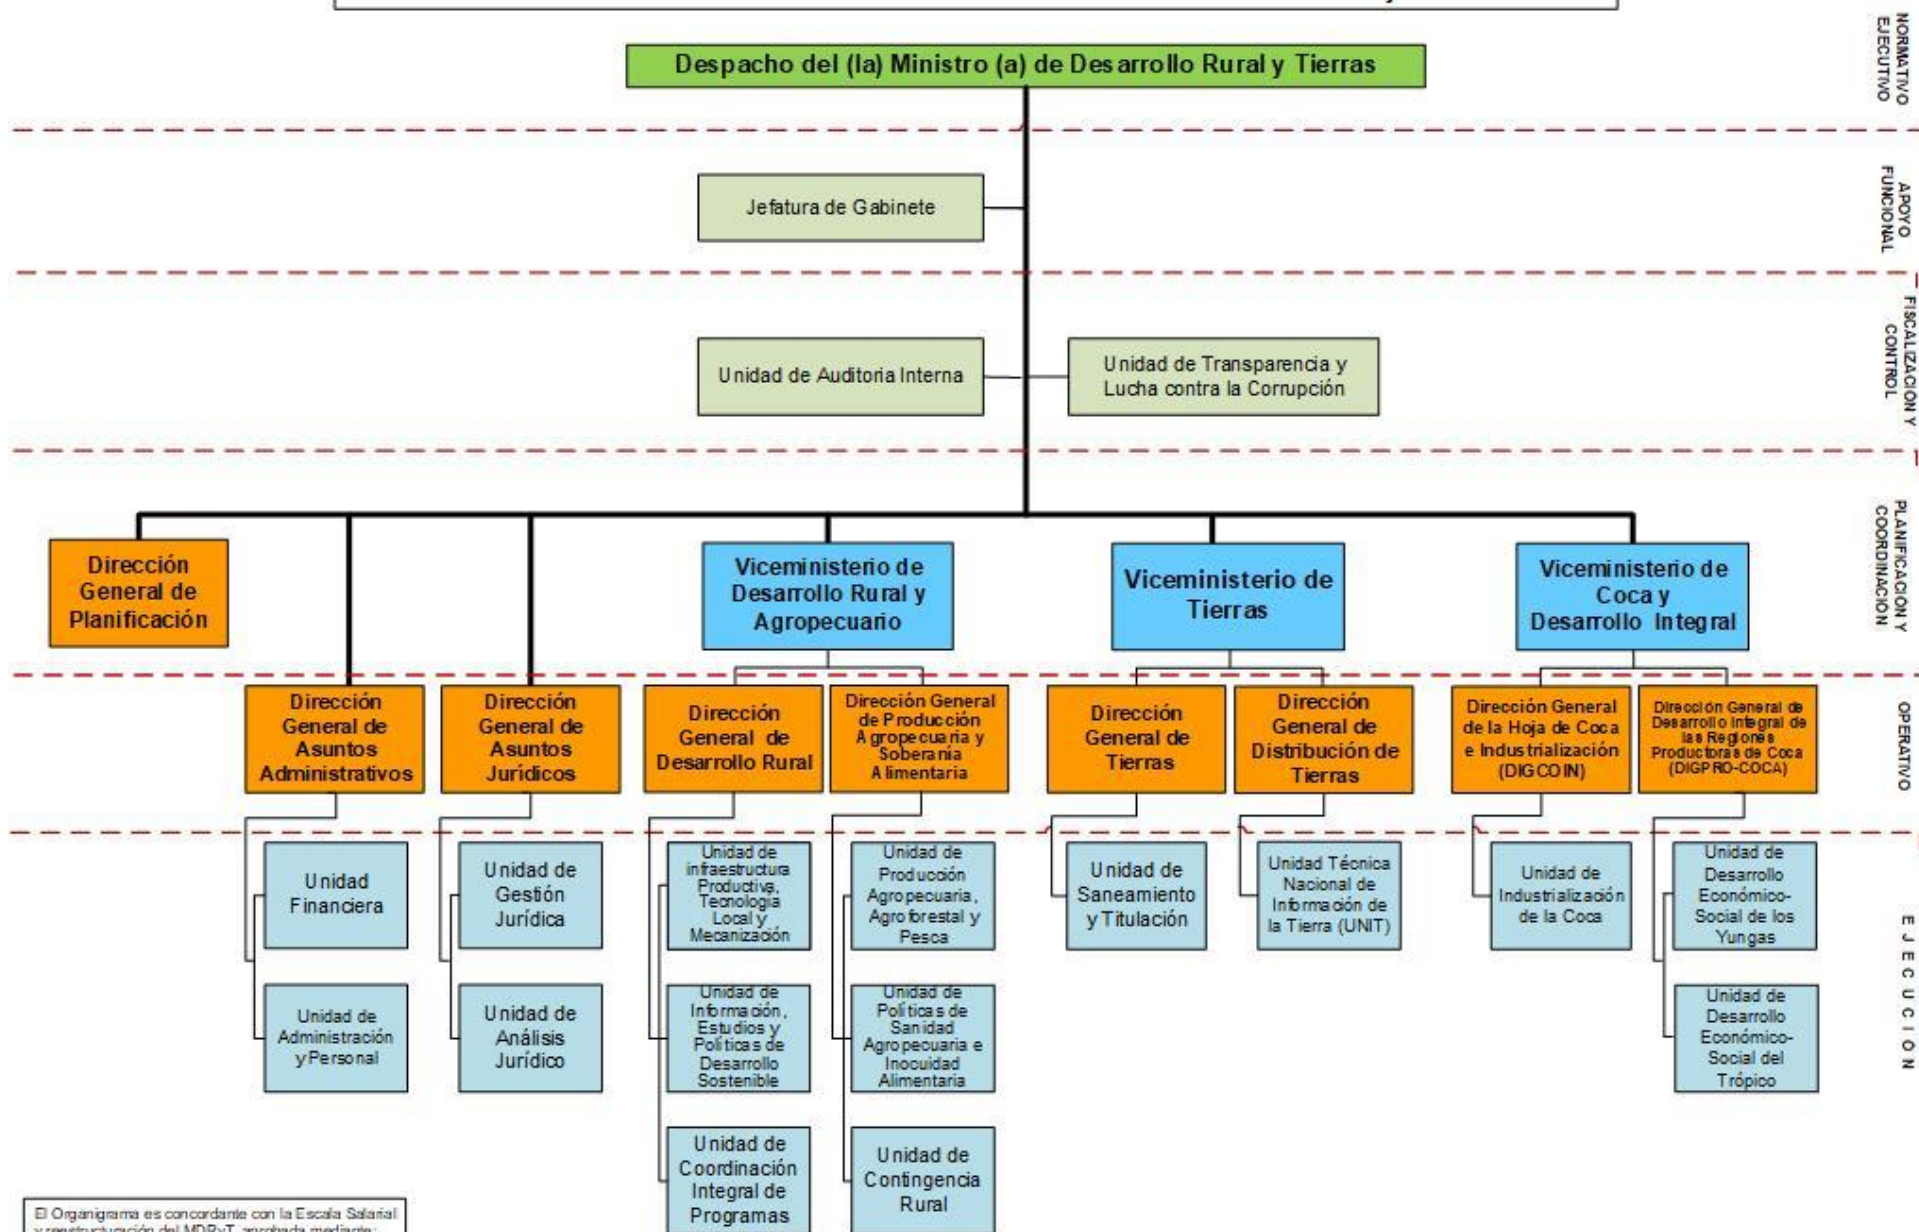

ESTRUCTURA ORGANIZACIONAL DEL MINISTERIO DE DESARROLLO RURAL y TIERRAS

NORMATIVO EJECUTIVO
 APOYO FUNCIONAL
 FISCALIZACIÓN Y CONTROL
 PLANIFICACIÓN Y COORDINACIÓN
 OPERATIVO
 EJECUCIÓN

El Organigrama es concordante con la Escala Salarial y reestructuración del MDRyT, aprobada mediante:
 1) R.M. N° 012 de 13-ene-2021 del MDRyT
 2) R.M. N° 068 de 27-ene-2021 de L. MEFP